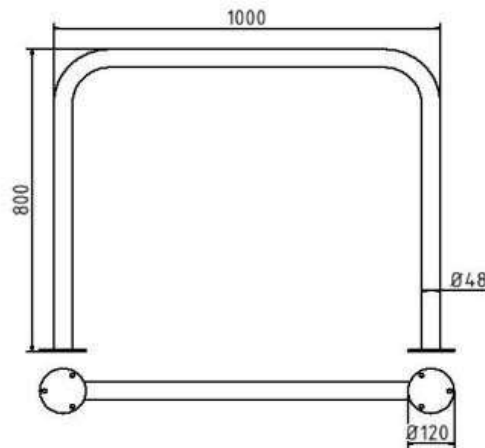

**Artikelnummer:** 449\_12P

**Artikel:** Edelstahlbügel Ø 48 mm für Dübelbefestigung, ohne Querholm, Gesamtbreite 1000 mm

**Technische Daten:**

Gewicht: 9,00 kg/St

Material: Edelstahl

**Beschreibung:**

Edelstahlbügel Ø 48 mm Oberfläche geschliffen, zum Aufdübeln, mit Bodenplatte Ø 120 mm, Lochkreis Ø 94 mm, 3 Bohrungen Ø 14 mm, ohne Querholm, Gesamtbreite 1000 mm